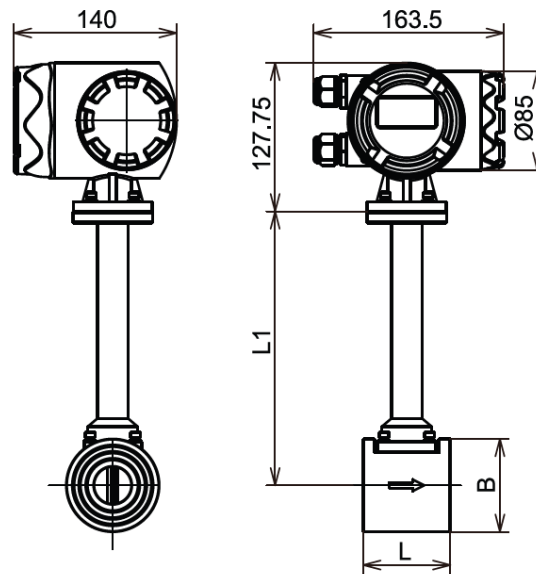

02_KF300-KA系列夹持式涡街流量计